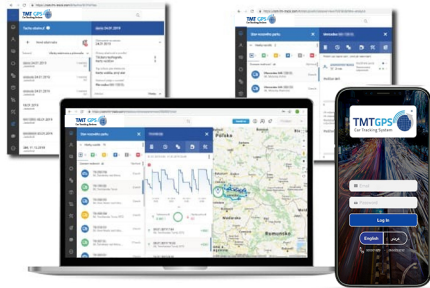

طول النقل
نحو نتائج
مبهرة

طول
متكاملة

خبرات
و تجارب

ضمان
وجودة

CANbus, API وخدمات الويب

يوفر نظام تتبع المركبات TMT GPS معظم البيانات من الكمبيوتر الموجود على متن المركبة CANbus مثل السرعة، وإستهلاك الوقود، والمسافات المقطوعة وخدمات الويب تسمح لها بالاندماج من الأنظمة الأخرى وجعل العمليات أكثر فعالية وخلق حلول جديدة.

طول النقل
نحو نتائج
مبهرة

طول
متكاملة

خبرات
و تجارب

ضمان
وجودة

استخدام المنصة و التطبيقات

بإمكان المستخدمين متابعة مركباتهم من خلال الرابط www.tmtgps.co وتطبيقات الجوال المتوافقة مع جميع الشاشات مرفوعة على خوادم ضخمة تستوعب الاف المركبات و مئات التحديثات في الثانية الواحدة