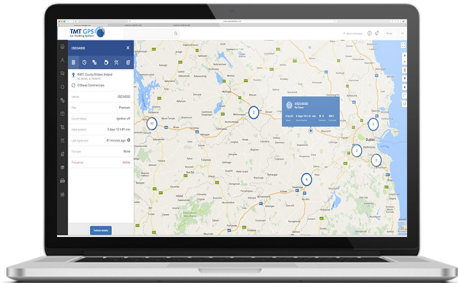

طول النقل
نحو نتائج
مبهرة

حلول
متكاملة

خبرات
وتجارب

ضمان
وجودة

الرصد والمراقبة

يرصد نظام TMT GPS المركبات و كافة معلومات الرحلة كالموقع و العنوان التفصيلي و الحركة و السرعة و التوقف و التشغيل و مدة الرحلة والمسافات المقطوعة ودرجة الحرارة والرطوبة للحمولة ووزنها و مستوى الوقود (يتطلب اضافة مستشعرات)