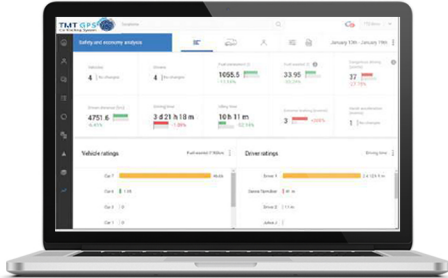

طول النقل
نحو نتائج
مبهرة

حلول
متكاملة

خبرات
وتجارب

ضمان
وجودة

الرصد والمراقبة

يرصد نظام TMT GPS المركبات و كافة معلومات الرحلة كالموقع و العنوان التفصيلي و الحركة و السرعة و التوقف و التشغيل و مدة الرحلة والمسافات المقطوعة ودرجة الحرارة والرطوبة للحمولة ووزنها و مستوى الوقود (يتطلب اضافة مستشعرات)

حلول النقل
نحو نتائج
مبهرة

حلول
متكاملة

خبرات
و تجارب

ضمان
وجودة

سلوك السائق وآدائه

نظام تتبع المركبات TMT GPS يمكن ملاك الاساطيل من ترتيب أداء السائقين ورفع كفاءة القيادة والتقييم وفقا لاسلوب القيادة الخاصة بهم مما يجنب الشركة اهدار الوقت والوقود.

طول النقل
نحو نتائج
مبهرة

طول
متكاملة

خبرات
وتجارب

ضمان
وجودة

نظام تتبع المركبات TMT GPS يمكنك من إنشاء تقارير مختلفة يمكن تخصيصها بسهولة أو طباعتها أو تصديرها. وهي أداة مثالية لتتبع الأداء، والتحكم في برامج التشغيل وتقديم النتائج.

طول النقل
نحو نتائج
مبهرة

طول
متكاملة

خبرات
وتجارب

ضمان
وجودة

مميزات لجميع مهام إدارة الأسطول

نظام تتبع المركبات TMT GPS نظام متكامل لجميع مهام إدارة الأسطول وبممكنك من متابعة الإحداثيات وتحديد المناطق الجغرافية لعدم الخروج منها والتوجيه وإدارة المهام والصيانة وعمل وحدات إدارة الوقت والعديد من المميزات الأخرى.