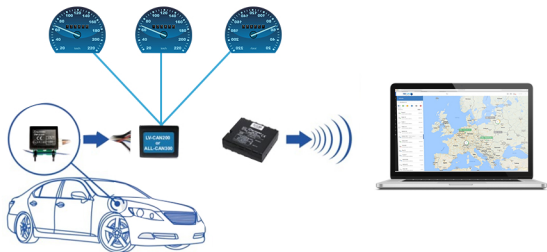

طول النقل
نحو نتائج
مبهرة

طول
متكاملة

خبرات
وتجارب

ضمان
وجودة

مميزات لجميع مهام إدارة الأسطول

نظام تتبع المركبات TMT GPS نظام متكامل لجميع مهام إدارة الأسطول وبممكنك من متابعة الإحداثيات وتحديد المناطق الجغرافية لعدم الخروج منها والتوجيه وإدارة المهام والصيانة وعمل وحدات إدارة الوقت والعديد من المميزات الأخرى.

طول النقل
نحو نتائج
مبهرة

طول
متكاملة

خبرات
و تجارب

ضمان
وجودة

CANbus, API وخدمات الويب

يوفر نظام تتبع المركبات TMT GPS معظم البيانات من الكمبيوتر الموجود على متن المركبة CANbus مثل السرعة، وإستهلاك الوقود، والمسافات المقطوعة وخدمات الويب تسمح لها بالاندماج من الأنظمة الأخرى وجعل العمليات أكثر فعالية وخلق حلول جديدة.

طول النقل
نحو نتائج
مبهرة

طول
متكاملة

خبرات
و تجارب

ضمان
وجودة

استخدام المنصة و التطبيقات

بإمكان المستخدمين متابعة مركباتهم من خلال الرابط www.tmtgps.co وتطبيقات الجوال المتوافقة مع جميع الشاشات مرفوعة على خوادم ضخمة تستوعب الاف المركبات و مئات التحديثات في الثانية الواحدة