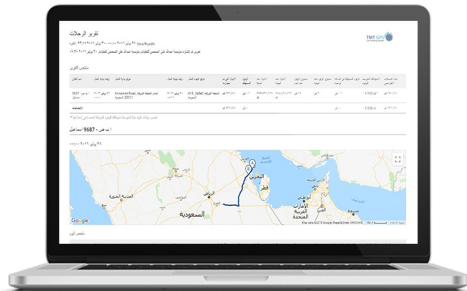

طول النقل
نحو نتائج
مبهرة

طول
متكاملة

خبرات
وتجارب

ضمان
وجودة

نظام تتبع المركبات TMT GPS يمكنك من إنشاء تقارير مختلفة يمكن تخصيصها بسهولة أو طباعتها أو تصديرها. وهي أداة مثالية لتتبع الأداء، والتحكم في برامج التشغيل وتقديم النتائج.