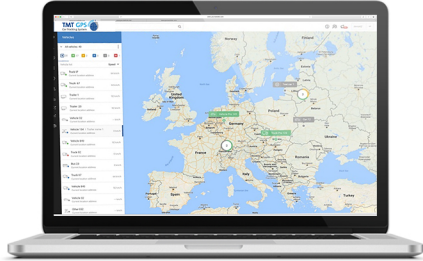

تتبع المركبات وطول النقل

TMT GPS

تطور العالمية لتقنية المعلومات هي شركة متخصصة في انشاء البرامج والحلول للمؤسسات والشركات الكبيرة والمتوسطة والصغيرة , ومن هذه الانظمة نظام تتبع المركبات وحلول النقل TMT GPS , الذي عمل بعد تجارب و دراسة قطاع النقل في العالم وتم انشاء النظام بما يلبي متطلبات واحتياجات السوق , امتد هذا العمل لعدة سنوات بأيدي فريقنا الذي ليس له حدود في تقديم أحدث ما وصل له العالم التقني ويرفع من مستوى انظمة حلول النقل في منطقتنا.

حلول النقل
نحو نتائج
مبهرة

حلول
متكاملة

خبرات
و تجارب

ضمان
وجودة

عن النظام

يشمل نظام التتبع TMT GPS مميزات لإدارة جميع جوانب اسطول السيارات ومتابعة اداء السائق والطريق والشحن والصيانة والتخطيط والسلامة والوقود , وهي تمكن المسؤولين والسائقين لأداء مثالي في ادارة الاسطول والمتابعة وتقليل الخسائر , ويضع الشركة بالجانب الصحيح لنمو أعمالها التجارية.

حلول النقل
نحو نتائج
مبهرة

حلول
متكاملة

خبرات
وتجارب

ضمان
وجودة

كيفية عمل النظام

يعمل نظام تتبع المركبات TMT GPS على شبكة الأنترنت من خلال زيارة الرابط WWW.TMTGPS.CO , بعد تثبيت جهاز تتبع المركبات داخل المقصورة بشكل مخفي مرتبط بشريحة بيانات M2M , ويعمل النظام على سيرفرات ضخمة داخل المملكة ذات سرعات عالية تستوعب الالف المركبات والأوامر لترسل التحديثات خلال ثواني عن تواجد مكان المركبة لتعطي المستخدم البيانات الوافية عن تحركاتها داخل المدن وخارجها ومشاهدة التقارير الشاملة بتحديد مخصص يتجاوز ال 6 اشهر من خلال لوحة التحكم الخاصة بالعميل ومشاهدة المركبة عبر الاقمار الصناعية عن طريق 8 خرائط مختلفه.